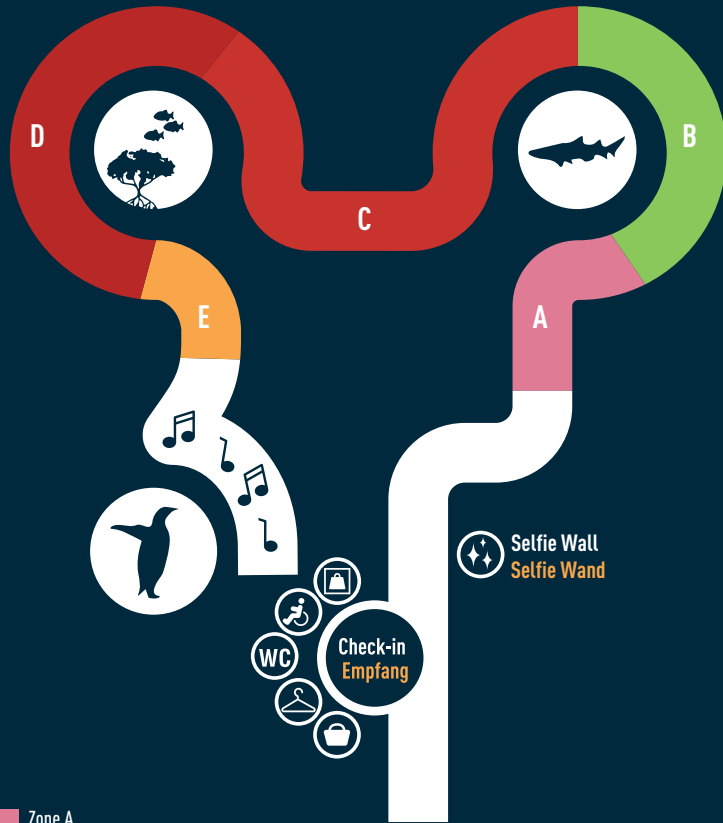

Plan of The Aquazoo
Plan des Aquazoo

Zone A
Crémants & Rosés/Crémants & Roséweine

Zone B
Dry Whites/Trockene Weißweine

Zone C
Supple & Fruity Reds/Geschmeidige & fruchtige Rotweine

Zone D
Intense Reds/Kraftvolle Rotweine

Zone E
Sweet Wines/Edelsüße Weine

Discover the Bordeaux wine world in Hall 11 & 12
and visit our Masterclasses at Hall 11 J 130

Entdecken Sie die Welt der Bordeaux Weine in Halle 11 & 12
und besuchen Sie unsere Masterclasses in Halle 11 J 130